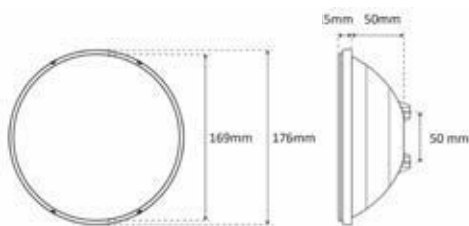

VERSIONE APH