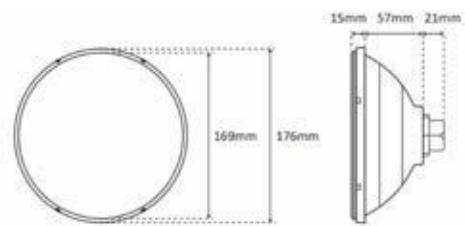

VERSIONE ECOPROOF