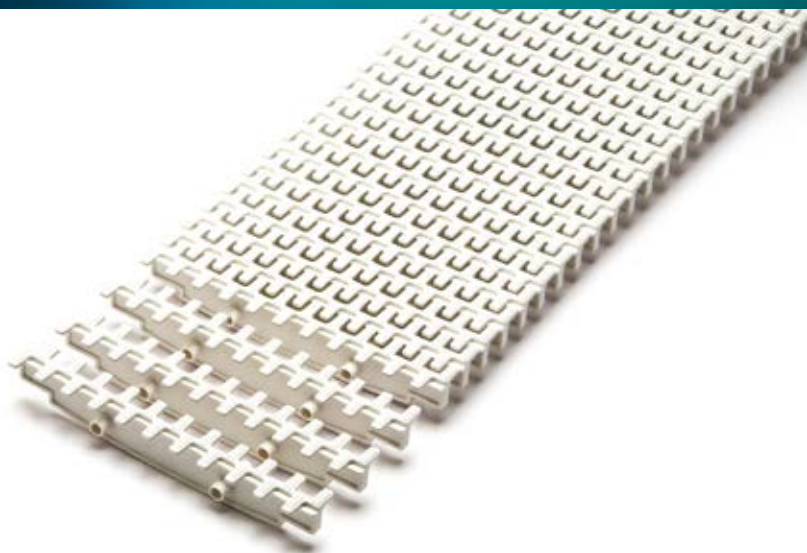

PARTE 1 - PISCINE

SECTION 1 - POOL

CAPITOLO 6.5

GRIGLIE

/ 5. GRIDS

06 GRIGLIE

/ GRIDS

COD	DESCRIZIONE
107074	Griglia Ipool diritta 20 cm sp 2
107064	Griglia Ipool diritta 25 cm sp 2
107075	Griglia Ipool diritta 30 cm sp 2
107050	Griglia Ipool diritta 20 cm sp 2,5
107051	Griglia Ipool diritta 25 cm sp 2,5
107052	Griglia Ipool diritta 30 cm sp 2,5

GRIGLIA IPOOL DIRITTA A NORMA

/ IPOOL STRAIGHT GRID IN COMPLIANCE WITH CURRENT REGULATIONS

Griglia bianca in polipropilene antinvecchiamento con trattamento anti UV.

La griglia Ipool, anche nel modello curvabile, grazie alla sua speciale conformazione, rispetta le normative UNI-EN e FINA.

CODICE	COLORE	IMBALLO m/confezione
107074	Griglia Ipool diritta 20 cm sp 2	9
107064	Griglia Ipool diritta 25 cm sp 2	7
107075	Griglia Ipool diritta 30 cm sp 2	6
107050	Griglia Ipool diritta 20 cm sp 2,5	9
107051	Griglia Ipool diritta 25 cm sp 2,5	7
107052	Griglia Ipool diritta 30 cm sp 2,5	6

GRIGLIA IPOOL CURVABILE A NORMA

/ IPOOL BENDABLE GRID IN COMPLIANCE WITH CURRENT REGULATIONS

Griglia in polipropilene antinvecchiamento con trattamento anti UV.

La griglia Ipool, anche nel modello curvabile, grazie alla sua speciale conformazione, rispetta le normative UNI-EN e FINA che prescrivono una distanza massima tra le nervature di 8 mm.