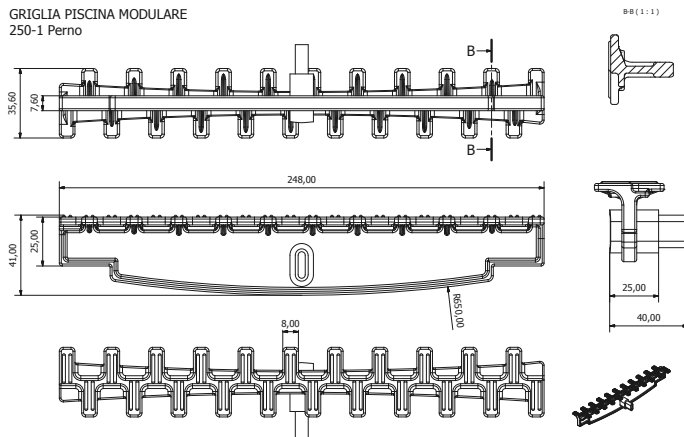

GRIGLIA IPOOL CURVABILE A NORMA

/ IPOOL BENDABLE GRID IN COMPLIANCE WITH CURRENT REGULATIONS

Griglia in polipropilene antinvecchiamento con trattamento anti UV.

La griglia Ipool, anche nel modello curvabile, grazie alla sua speciale conformazione, rispetta le normative UNI-EN e FINA che prescrivono una distanza massima tra le nervature di 8 mm.

GRIGLIA PISCINA MODULARE
250-1 Perno

Risponde alle norme UNI EN 16582-1-2015 e UNI EN 16713-2-2016.
Acquisto minimo a confezione | Colorazione a richiesta minimo 50 m.
Richiedere il prezzo per il colore.

CODICE	COLORE	IMBALLO m/confezione
107073	Griglia Ipool curvabile | 20 cm | sp 2	9
107065	Griglia Ipool curvabile | 25 cm | sp 2	7
107076	Griglia Ipool curvabile | 30 cm | sp 2	6
107053	Griglia Ipool curvabile | 20 cm | sp 2,5	9
107054	Griglia Ipool curvabile | 25 cm | sp 2,5	7
107055	Griglia Ipool curvabile | 30 cm | sp 2,5	6

COD	DESCRIZIONE
107073	Griglia Ipool curvabile | 20 cm | sp 2
107065	Griglia Ipool curvabile 25 cm | sp 2
107076	Griglia Ipool curvabile | 30 cm | sp 2
107053	Griglia Ipool curvabile | 20 cm | sp 2,5
107054	Griglia Ipool curvabile | 25 cm | sp 2,5
107055	Griglia Ipool curvabile | 30 cm | sp 2,5