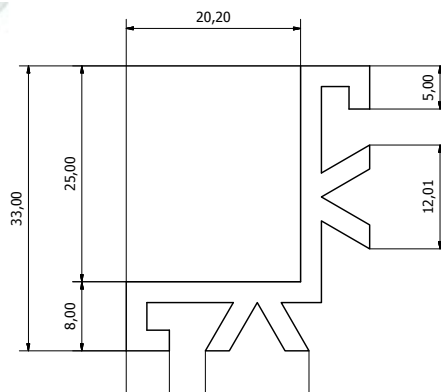

ACCESSORI PER GRIGLIA

/ GRIDS ACCESSORIES

COD	DESCRIZIONE
107013	Placca angolo 45° 20 cm | spessore: 22 mm
107014	Placca angolo 45° 25 cm | spessore: 22 mm
107015	Placca angolo 45° 30 cm | spessore: 22 mm
107012	Placca angolo 90° 20 cm | spessore: 22 mm
107010	Placca angolo 90° 25 cm | spessore: 22 mm
107016	Placca angolo 90° 30 cm | spessore: 22 mm

COD	DESCRIZIONE
105004	Profilo ad angolo in PVC bianco per supporto griglia 25 x 20 mm
104004	Profilo ad angolo in PVC 25 x 20 x 3 mm

COD	DESCRIZIONE
107200	Supporto inox per angolo 20 cm | griglia 90° l'pool
107201	Supporto inox per angolo 25 cm | griglia 90° l'pool
107202	Supporto inox per angolo 30 cm | griglia 90° l'pool

GRIGLIA PER BORDO A SFIORO

/ BORDER SPILLWAY GRID

104004

PLACCA ANGOLO 90°

107200