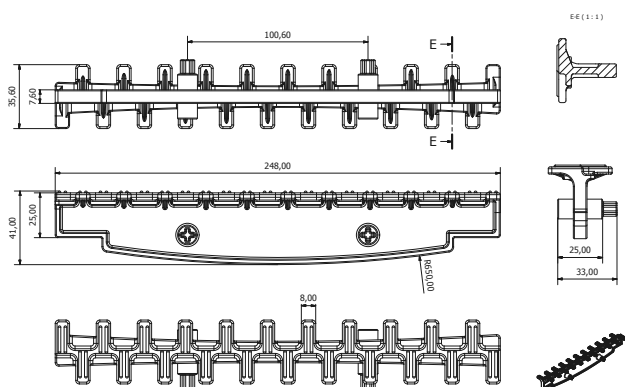

PARTE 1 - PISCINE

SECTION 1 - POOL

CAPITOLO 6.5

GRIGLIE

/ 5. GRIDS

06 GRIGLIE

/ GRIDS

COD	DESCRIZIONE
107074	Griglia Ipool diritta 20 cm sp 2
107064	Griglia Ipool diritta 25 cm sp 2
107075	Griglia Ipool diritta 30 cm sp 2
107050	Griglia Ipool diritta 20 cm sp 2,5
107051	Griglia Ipool diritta 25 cm sp 2,5
107052	Griglia Ipool diritta 30 cm sp 2,5

GRIGLIA IPOOL DIRITTA A NORMA

/ IPOOL STRAIGHT GRID IN COMPLIANCE WITH CURRENT REGULATIONS

Griglia bianca in polipropilene antinvecchiamento con trattamento anti UV.

La griglia Ipool, anche nel modello curvabile, grazie alla sua speciale conformazione, rispetta le normative UNI-EN e FINA.

CODICE	COLORE	IMBALLO m/confezione
107074	Griglia Ipool diritta 20 cm sp 2	9
107064	Griglia Ipool diritta 25 cm sp 2	7
107075	Griglia Ipool diritta 30 cm sp 2	6
107050	Griglia Ipool diritta 20 cm sp 2,5	9
107051	Griglia Ipool diritta 25 cm sp 2,5	7
107052	Griglia Ipool diritta 30 cm sp 2,5	6

GRIGLIA IPOOL CURVABILE A NORMA

/ IPOOL BENDABLE GRID IN COMPLIANCE WITH CURRENT REGULATIONS

Griglia in polipropilene antinvecchiamento con trattamento anti UV.

La griglia Ipool, anche nel modello curvabile, grazie alla sua speciale conformazione, rispetta le normative UNI-EN e FINA che prescrivono una distanza massima tra le nervature di 8 mm.