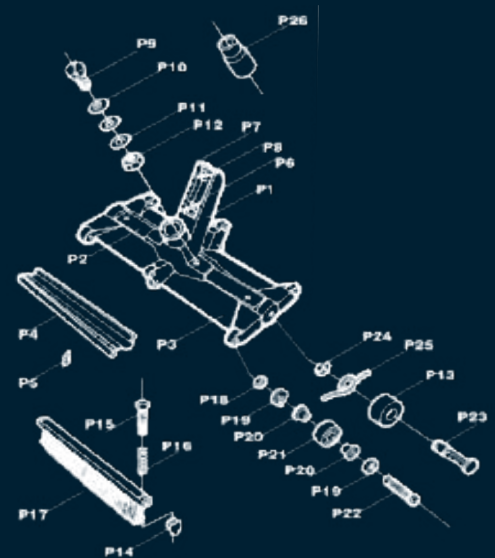

## MANICO TELESCOPICO

/ TELESCOPIC HANDLE

COD	DESCRIZIONE	€
609000	Manico telescopico 3,6 m	
609001	Manico telescopico 4,80 m	
609002	Manico telescopico rinforzato 7,50 m	
609004	Manico telescopico rinforzato 4,80 m rinforzato clip	

## RICAMBI

/ REPLACEMENT PARTS

COD	DESCRIZIONE	€
603006	Spazzola ricambio Fairloks	
603011	Manico ricambio Fairlocks P1	
603014	Membrana ricambio Fairlocks	
603018	Adattatore Fairlocks P26	
603021	Corpo centrale Fairlocks	
603026	Peso Fairlocks P8	
603029	Aletta laterale Fairlocks	
603030	Ruota grande 50 mm Fairlocks	
615016	Ruota completa Fairlocks - Kit ruota	